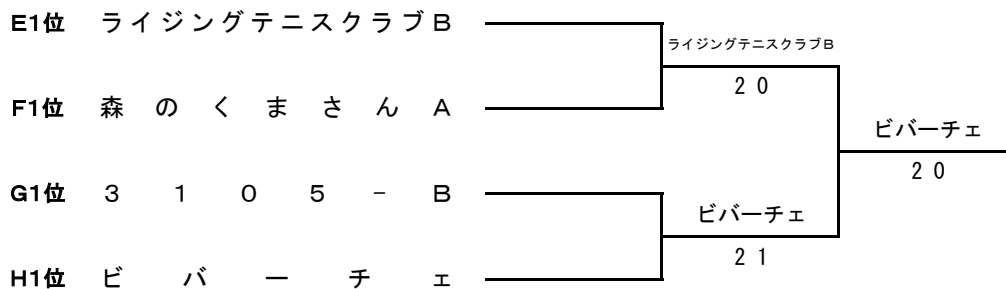

女子2部 II

Eブロック

	チ ャ ム 名	1	2	3	勝 敗	順 位
1	ライジングテニスクラブ B		3 0	2 1	2	1
2	チ ャ ム ナ イ ス B	0 3		0 3	0	3
3	B r e a k B a c k	1 2	3 0		1	2

Fブロック

	チ ャ ム 名	1	2	3	勝 敗	順 位
1	純 テ		3 0	1 2	1	2
2	キ ャ ラ ン ト ・ ラ ブ	0 3		1 2	0	3
3	森 の く ま さ ん A	2 1	2 1		2	1

Gブロック

	チ ャ ム 名	1	2	3	勝 敗	順 位
1	チ ャ ム ミ シ ュ ラ ン		0 3	1 2	0	3
2	3 1 0 5 - B	3 0		3 0	2	1
3	ロ ー デ ィ ' S	2 1	0 3		1	2

Hブロック

	チ ャ ム 名	1	2	3	勝 敗	順 位
1	ビ バ ー チ ェ		2 1	2 1	2	1
2	ア イ ボ リ ー	1 2		1 2	0	3
3	小樽グリーンテニスクラブ A	1 2	2 1		1	2

女子2部II 決勝トーナメント