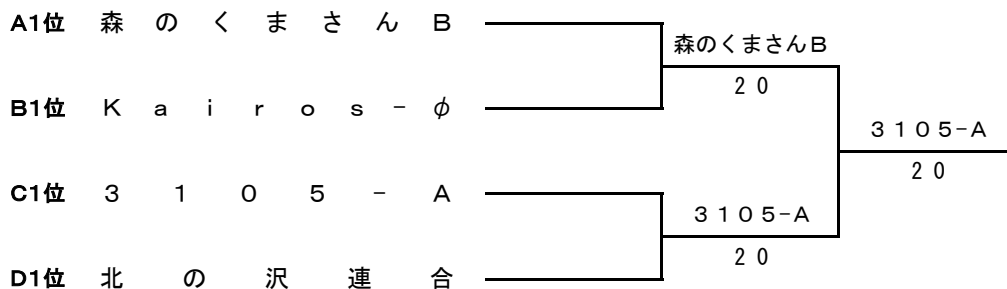

女子5部 I

Aブロック

	チ ャ ム 名	1	2	3	勝 敗	順 位
1	森 の く ま さ ん B		3 0	1 2	1	1
2	W E E K E N D - B	0 3		2 1	1	3
3	チ バ リ ョ -	2 1	1 2		1	2

Bブロック

	チ ャ ム 名	1	2	3	勝 敗	順 位
1	K a i r o s - φ		3 0	3 0	2	1
2	M i n t . T ・ S Z E R O - B	0 3		3 0	1	2
3	ス イ - ト ピ - A	0 3	0 3		0	3

Cブロック

	チ ャ ム 名	1	2	3	勝 敗	順 位
1	3 1 0 5 - A		2 1	3 0	2	1
2	札幌アウトドアテニスサークルB	1 2		1 2	0	3
3	ミ モ ザ	0 3	2 1		1	2

Dブロック

	チ ャ ム 名	1	2	3	勝 敗	順 位
1	北海道農政部テニスクラブ		2 1	1 2	1	2
2	ごぶさたテニスの会	1 2		1 2	0	3
3	北 の 沢 連 合	2 1	2 1		2	1

女子5部I 決勝トーナメント