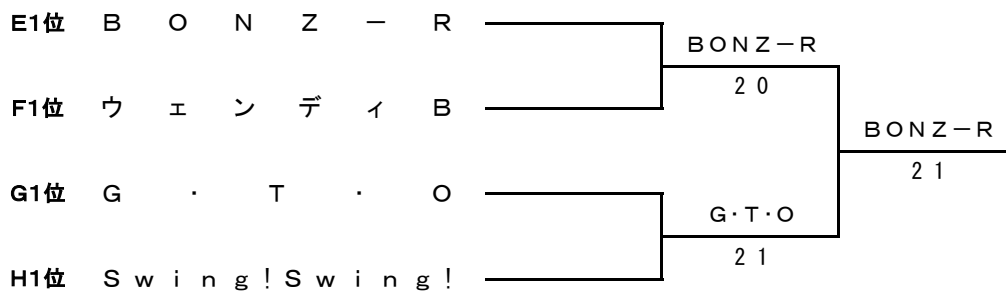

Fブロック

	チ ャ ム 名	1	2	3	勝 敗	順 位
1	a m u s e		1 2	1 2	0	3
2	ウ エ ン デ イ B	2 1		2 1	2	1
3	M i n t . T ・ S Z E R O - A	2 1	1 2		1	2

Gブロック

	チ ャ ム 名	1	2	3	勝 敗	順 位
1	G ・ T ・ O		2 1	2 1	2	1
2	ゴ ー ゴ ー ・ ア ミ ー ゴ	1 2		2 1	1	2
3	SEEKERs TENNIS TEAM	1 2	1 2		0	3

Hブロック

	チ ャ ム 名	1	2	3	勝 敗	順 位
1	S w i n g ! S w i n g !		2 1	2 1	2	1
2	チ バ リ ョ ー ベ イ ビ ー ズ	1 2		1 2	0	3
3	L o o p a a a - B	1 2	2 1		1	2

女子5部II 決勝トーナメント

女子6部

Aブロック

	チ ャ ー ム 名	1	2	3	4	勝敗	順位
1	T E A M 鈴 の 屋 B		3 0	2 1	0 3	2	2
2	r a b b i t - B	0 3		2 1	0 3	1	3
3	T C - ダ ッ シ ュ あ ~ や ん ず	1 2	1 2		0 3	0	4
4	れ も ま る	3 0	3 0	3 0		3	1