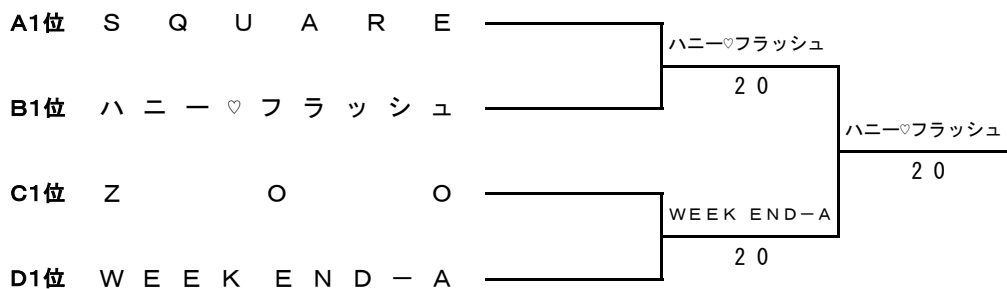

女子4部 I

Aブロック

	チ ャ ム 名	1	2	3	勝 敗	順 位
1	S Q U A R E		2 1	2 1	2	1
2	T E A M 鈴 の 屋 A	1 2		2 1	1	2
3	コ ン フ ル ー エ ン ス Ⅱ - A	1 2	1 2		0	3

Bブロック

	チ ャ ム 名	1	2	3	勝 敗	順 位
1	コ コ ソ ラ ー レ		0 3	1 2	0	3
2	ハ ニ ー ♡ フ ラ ッ シ ュ	3 0		2 1	2	1
3	ス イ ー ト ピ ー B	2 1	1 2		1	2

Cブロック

	チ ャ ム 名	1	2	3	勝 敗	順 位
1	Z O O		2 1	2 1	2	1
2	A m a z i n g	1 2		1 2	0	3
3	フ ラ イ デ ー ズ A	1 2	2 1		1	2

Dブロック

	チ ャ ム 名	1	2	3	勝 敗	順 位
1	ラ ッ ク ・ ウ ィ ル		1 2	2 1	1	2
2	W E E K E N D - A	2 1		2 1	2	1
3	ギ ガ ヒ ヨ コ A	1 2	1 2		0	3

女子4部I 決勝トーナメント