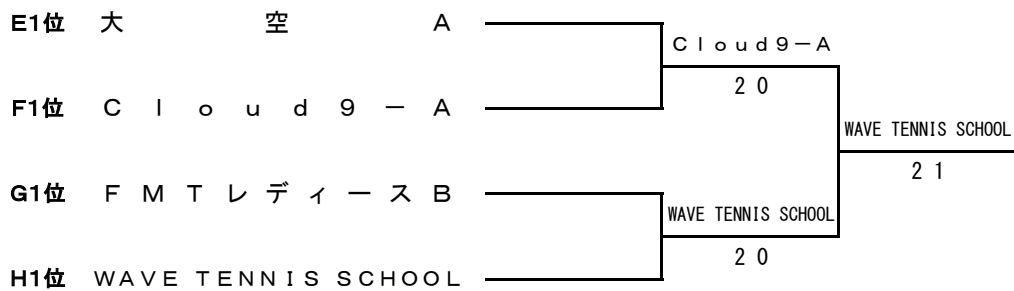

女子3部 II

Eブロック

	チーム名	1	2	3	勝敗	順位
1	大 空 A		2 1	3 0	2	1
2	C h e e r s !! B	1 2		2 1	1	2
3	ウ イ ッ チ ー ズ	0 3	1 2		0	3

Fブロック

	チーム名	1	2	3	勝敗	順位
1	仮 面 団 体		0 3	2 1	1	2
2	C l o u d 9 - A	3 0		2 1	2	1
3	ア ミ ュ ー ジ ン グ ・ フ ェ ロ ー	1 2	1 2		0	3

Gブロック

	チーム名	1	2	3	勝敗	順位
1	A K I サ ー ク ル A		0 3	1 2	0	3
2	L o o p a a a - A	3 0		1 2	1	2
3	F M T レ デ ィ ー ス B	2 1	2 1		2	1

Hブロック

	チーム名	1	2	3	勝敗	順位
1	WAVE TENNIS SCHOOL		3 0	3 0	2	1
2	フ ラ イ デ ー ズ B	0 3		2 1	1	2
3	テ ィ ラ ミ ス	0 3	1 2		0	3

女子3部II 決勝トーナメント