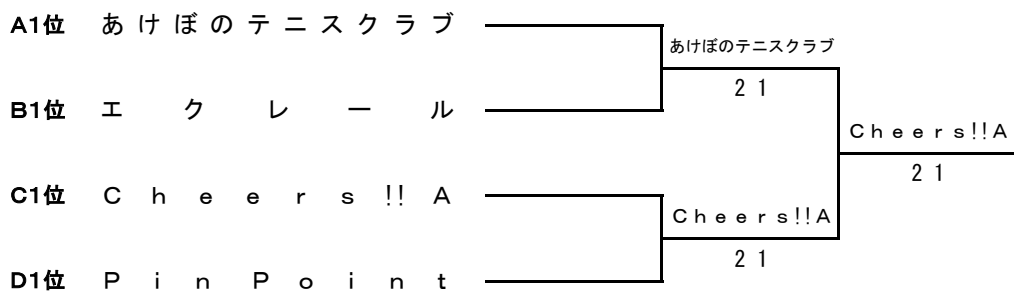

女子2部 I

Aブロック

	チ ャ ム 名	1	2	3	勝 敗	順 位
1	あ け ぼ の テ ニ ス ク ラ ブ		2 1	2 1	2	1
2	コ ン フ ル ー エ ン ス Ⅱ - B	1 2		2 1	1	2
3	小 樽 グ リ ー ン テ ニ ス ク ラ ブ B	1 2	1 2		0	3

Bブロック

	チ ャ ム 名	1	2	3	勝 敗	順 位
1	K F C		1 2	1 2	0	3
2	ド ロ フ ィ ン	2 1		0 3	1	2
3	エ ク レ ー ル	2 1	3 0		2	1

Cブロック

	チ ャ ム 名	1	2	3	勝 敗	順 位
1	チ ャ ム ナ イ ス A		2 1	0 3	1	2
2	C l o u d 9 - B	1 2		0 3	0	3
3	C h e e r s !! A	3 0	3 0		2	1

Dブロック

	チ ャ ム 名	1	2	3	勝 敗	順 位
1	ウ エ ン デ ィ A		3 0	1 2	1	2
2	A L M A ☆ s t a r s	0 3		1 2	0	3
3	P i n P o i n t	2 1	2 1		2	1

女子2部I 決勝トーナメント