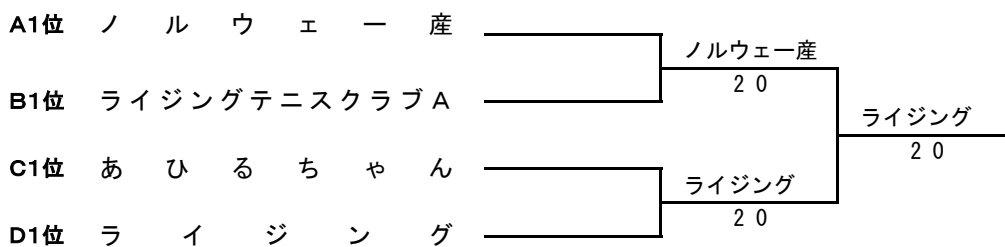

女子スーパーリーグ

チーム名	1	2	3	4	勝敗	順位
TEAM WARRIOR		3 0	3 0	3 0	3	1
クイーンスポーツ with MC	0 3		2 1	1 2	1	4
TEAM - N	0 3	1 2		2 1	1	2
なでしこ	0 3	2 1	1 2		1	3

女子1部

Aブロック

チーム名	1	2	3	勝敗	順位
ノルウェー産		2 1	2 1	2	1
新札幌テニスクラブ Freaks	1 2		1 2	0	3
VOLCANO	1 2	2 1		1	2

Bブロック

チーム名	1	2	3	勝敗	順位
ライジングテニスクラブ A		2 1	2 1	2	1
TOTAS	1 2		2 1	1	2
レッドピーマン A	1 2	1 2		0	3

Cブロック

チーム名	1	2	3	勝敗	順位
あひるちゃん		3 0	3 0	2	1
Crack of Dawn	0 3		1 2	0	3
TEAM 33	0 3	2 1		1	2

Dブロック

チーム名	1	2	3	勝敗	順位
ライジング		3 0	3 0	2	1
ギガヒヨコ B	0 3		1 2	0	3
STDK	0 3	2 1		1	2

女子1部 決勝トーナメント

女子2部 I

Aブロック

	チ ャ ム 名	1	2	3	勝 敗	順 位
1	あ け ぼ の テ ニ ス ク ラ ブ		2 1	2 1	2	1
2	コ ン フ ル ー エ ン ス Ⅱ - B	1 2		2 1	1	2
3	小 樽 グ リ ー ン テ ニ ス ク ラ ブ B	1 2	1 2		0	3

Bブロック

	チ ャ ム 名	1	2	3	勝 敗	順 位
1	K F C		1 2	1 2	0	3
2	ド ロ フ ィ ン	2 1		0 3	1	2
3	エ ク レ ー ル	2 1	3 0		2	1